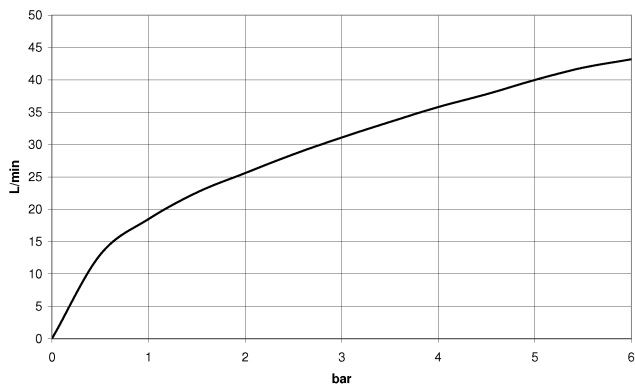

CL.1 Rubinetto laterale chiusura senso orario acqua fredda - Champagne spazzolato (Oro 22k)

CL.1

20 002 705

- con struttura a CASCATA
- diametro foro 32 mm
- rosetta 60 x 60 mm
- con contrassegno freddo

	Champagne spazzolato (Oro 22k)	20 002 705-46
	Cromato	20 002 705-00
	Platinato spazzolato	20 002 705-06
	Dark Chrome	20 002 705-19
	Champagne (Oro 22k)	20 002 705-47
	Dark Platinum spazzolato	20 002 705-99

CL.1 Rubinetto laterale chiusura senso orario acqua fredda - Champagne spazzolato (Oro 22k)

CL.1

20 002 705
mm [inches]

Diagramma di portata

Certificati

WRAS_2103001.

20 002 705
Parts for other
finishes can be found
here: Cromato