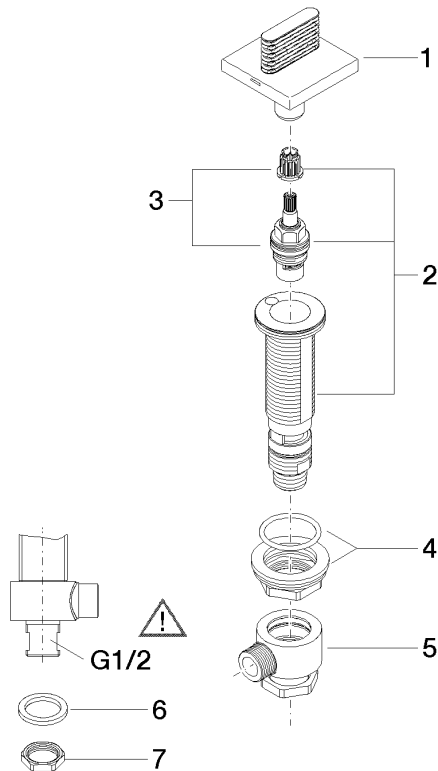

CL.1 Rubinetto laterale chiusura senso orario acqua fredda - Champagne spazzolato (Oro 22k)

CL.1

20 002 705

- con struttura a CASCATA
- diametro foro 32 mm
- rosetta 60 x 60 mm
- con contrassegno freddo

	Champagne spazzolato (Oro 22k)	20 002 705-46
	Cromato	20 002 705-00
	Platinato spazzolato	20 002 705-06
	Dark Chrome	20 002 705-19
	Champagne (Oro 22k)	20 002 705-47
	Dark Platinum spazzolato	20 002 705-99

CL.1 Rubinetto laterale chiusura senso orario acqua fredda - Champagne spazzolato (Oro 22k)

CL.1

20 002 705
mm [inches]

Diagramma di portata

Certificati

WRAS_2103001.

20 002 705
Parts for other
finishes can be found
here: Cromato

Elenco delle parti di ricambio

N.	Codice articolo	Denominazione	Quantità necessaria	Tempo di produzione
1	90 20 70 053 04-46	manopola (cold)	1	30
2	04 17 11 058 33 90	parte laterale	1	2
3	90 90 03 133 00 90	parte superiore	1	2
4	04 23 10 032 78 90	set di fissaggio	1	2
5	04 17 11 023 10 90	distributore	1	2
6	90 23 30 040 00-46	giunto a vite	1	-
Il pezzo di ricambio non può più essere ordinato, si prega di ordinare l'articolo sostitutivo				
7	09 30 11 059 90	rondella	1	2
8	09 23 10 012 90	dado	1	2